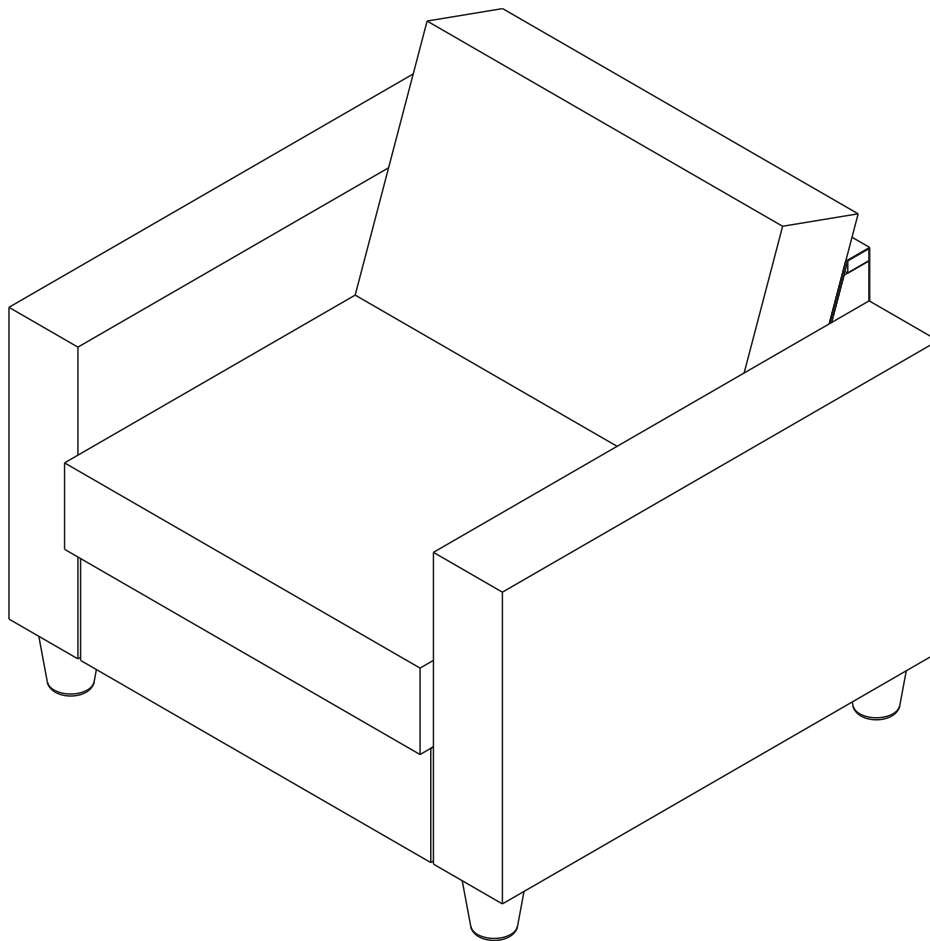

Камелот кресло Инструкция по сборке

Инструкция по эксплуатации и уходу
за мягкой мебелью доступна
на официальном сайте фабрики по ссылке:
<https://homecollection.com.ru/instrukcia>

Комплектность

спинка
полукресла
1 шт.

сидение
полукресла
1 шт.

ящик
полукресла
1 шт.

подлокотник
левый
1 шт.

подлокотник
правый
1 шт.

подушка
1 шт.

опора
4 шт.

шпилька M8x50
4 шт.

болт
M8x40
8 шт.

шайба
8
8 шт.

Сборка кресла

болт M8x40
шайба 8

болт M8x40
шайба 8

болт М8х40
шайба 8

опора
шпилька М8х50